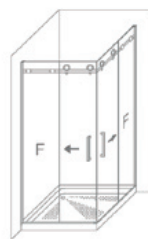

SAINA Angular

Características Técnicas

- Vidrio templado Securizado Fijo 8mm. Puerta 6mm.
- Cerco U15 mm. Corrige 1cm. por lado.
- Cruce de Puertas ± 5 cms.
- Cierre Imantado.
- Rodamiento regulable con sistema antivuelco.
- Limitador de recorrido regulable.
- Guia inferior con dispositivo de liberación de puertas para facilitar la labor de instalación y limpieza.
- El vidrio fijo esta exento de perfilera inferior.

Opciones

- Vidrio Impresion Digital Multicolor.
- Vidrio Impresion Digital Monocolor.
- Vidrio Mastercarré.
- Los plazos de fabricación para opciones son orientativos, incrementando dias sobre los plazos indicados en transparente.

Altura Máx. 205cms.
 Ancho Máx. Puerta: (P+P \leq 100)
 Ancho Máx. Fijo: 110 cms
 Ancho Min. : 75x75 cms
 Corrige 1+1cm.
 Indicar Lados (Dcha-Izda)

$$\text{Apertura Aprox: } \frac{L+L+10}{4}$$

Detalle cerco vertical