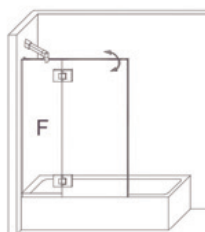

SEDANO SPORT+F

Características Técnicas

- Vidrio templado Securizado 8mm.
- Cerco Vertical de 20mm. Expande 1cm.
- Apertura Interior y Exterior con retención de 0 a 90°.
- Junquillo de estanqueidad de 10mm de ancho x 7mm de alto.

Opciones

- Perfilera negra.
- Vidrio Impresion Digital Multicolor.
- Vidrio Impresion Digital Monocolor.
- Vidrio Mastercarré.
- Vidrio Color.
- Toallero opcional.
- Versión Bañera alto 147cms
- Los plazos de fabricación para opciones son orientativos, incrementando días sobre los plazos indicados en transparente.

Ancho Máx. Fijo: 110cms.
 Ancho Máx. Puerta: 55cms .
 Ancho Min.Fijo+Puerta: 90cms.
 Corrige 1cms.
 Indicar Posición de la puerta (Izda-Dcha)
 Barra Auto extensible de 60 a 100 cms.

Apertura de 0° a 90°