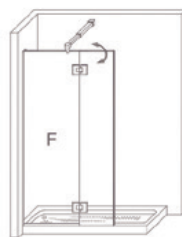

SEDANO SPORT+F

Características Técnicas

- Vidrio templado Securizado 8mm.
- Cerco Vertical de 20mm. Expande 1cm.
- Apertura Interior y Exterior con retención de 0 a 90°.
- Junquillo de estanqueidad de 10mm de ancho x 7mm de alto.

Opciones

- Perfilera negra.
- Vidrio Impresion Digital Multicolor.
- Vidrio Impresion Digital Monocolor.
- Vidrio Mastercarré.
- Vidrio Color.
- Toallero opcional.
- Versión Bañera alto 147cms
- Los plazos de fabricación para opciones son orientativos, incrementando días sobre los plazos indicados en transparente.

Altura Máx. 220cms.
 Ancho Máx. Fijo: 110cms.
 Ancho Máx. Puerta: 55cms .
 Ancho Min.Fijo+Puerta: 90cms.
 Corrige 1cms.
 Indicar Posición de la puerta (Izda-Dcha)
 Barra Auto extensible de 60 a 100 cms.

Apertura de 0° a 90°

Detalle goma inferior

Detalle bisagra