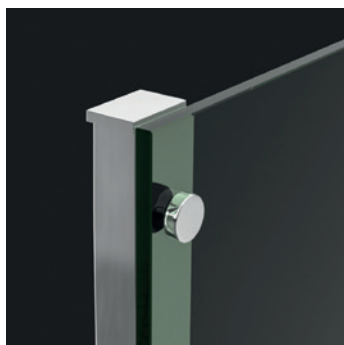

CAPRI 2P+L

Características Técnicas

- Cerco vertical ensamblado permite aumentar medida mampara 4cm sin aumentar cerco a pared.
- Espesor de vidrio 6mm
- No precisa taladros para su instalación.
- Todos los modelos incluyen Deyclean (Antical)

Opciones

- Perfilera blanca.
- Bañera.
- Los plazos de fabricación para opciones son orientativos, incrementando días sobre los plazos indicados en transparente.

Detalle unión vidrio lateral

Detalle vidrio sin cerco inferior