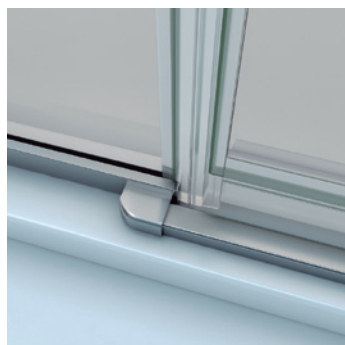

### Características Técnicas

- Cerco a pared 2,5cm corrige hasta 1cm desnivel paredes.
- Bisagra con dispositivo " Bottom up" que minimiza el roce de la goma de estanqueidad con el plato.
- Espesor de vidrio 6mm.
- Perfil de estanqueidad de 7mm.
- Bisagra vidrio- vidrio apertura exterior 90° + 90°.
- Todos los modelos incluyen Deyclean (Antical).

### Opciones

- Perfilera negra.
- Versión Bañera alto 147cms
- Los plazos de fabricación para opciones son orientativos, incrementando días sobre los plazos indicados en transparente.

Altura Máx. 205cms.  
 Ancho Máx. Fijo: 100cms.  
 Ancho Máx. Puerta: 55cms .  
 Ancho Min.Fijo+Puerta: 90cms.  
 Corrige 1cms.  
 Indicar Posición de la puerta (Izda-Dcha)  
 Barra Auto extensible de 60 a 100 cms.

Apertura de 0° a 90°

Detalle de junquillo de estanqueidad y cerco inferior de vidrio fijo.

Detalle bisagra