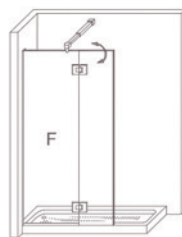

### Características Técnicas

- Cerco a pared 2,5cm corrige hasta 1cm desnivel paredes.
- Bisagra con dispositivo " Bottom up" que minimiza el roce de la goma de estanqueidad con el plato.
- Espesor de vidrio 6mm.
- Perfil de estanqueidad de 7mm.
- Bisagra vidrio- vidrio apertura exterior 90° + 90°.
- Todos los modelos incluyen Deyclean (Antical).

### Opciones

- Perfilera negra.
- Versión Bañera alto 147cms
- Los plazos de fabricación para opciones son orientativos, incrementando días sobre los plazos indicados en transparente.

Altura Máx. 205cms.  
 Ancho Máx. Fijo: 100cms.  
 Ancho Máx. Puerta: 55cms .  
 Ancho Min.Fijo+Puerta: 90cms.  
 Corrige 1cms.  
 Indicar Posición de la puerta (Izda-Dcha)  
 Barra Auto extensible de 60 a 100 cms.

Apertura de 0° a 90°

Detalle de junquillo de estanqueidad y cerco inferior de vidrio fijo.

Detalle bisagra