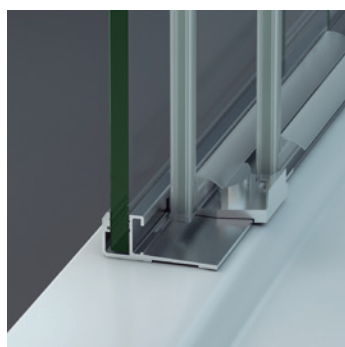

GINEBRA 3P

Características Técnicas

- Vidrio templado securizado Puerta 6mm.
- Cerco 22 mm. Corrige 1 cm. por lado.
- Cerco Inferior mini. (26mm) 3P
- Cruce de Puertas (modelo 3P) ± 1 cm.
- Cierre Imantado.
- Rodamiento regulable.
- Puertas móviles en ambos sentidos.

Opciones

- Vidrio Mirastar.
- Vidrio Impresión Digital Multicolor.
- Vidrio Impresión Digital Monocolor.
- Vidrio Mastercarré.
- Vidrio Color.
- Los plazos de fabricación para opciones son orientativos, incrementando días sobre los plazos indicados en transparente.

Ancho Máx./Min: 160/95 cms.
Corrige 1+1 cm.
La puerta exterior marca el sentido de apertura, indicar lado de los grifos.

$$\text{Apertura Aprox.: } \frac{L-17}{3} \times 2$$

Detalle cerco inferior
Vista interior

Detalle cerco superior
Vista exterior