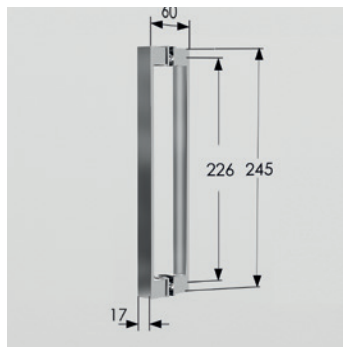

VENECIA 2P

Características Técnicas

- Cerco Horizontal+Vertical ensamblados permite aumentar medida de mampara 4cms sin aumentar cerco a pared.
- Perfil superior con alojamiento para introducción del vidrio fijo sin tornillos o pinzas.
- No precisa taladros para su instalación. Reduce el tiempo de instalación.
- Puerta con vidrio visto sin goma magnética.
- Vidrio templado securizado 6mm.
- Los cercos alineados cubren las juntas de azulejos en paredes con diferentes tipos de material.
- Doble rodamiento regulable con las puertas colgadas.
- Incorpora liberación de puertas para fácil limpieza y conservación.
- El vidrio fijo esta exento de perfilera inferior, incorpora film protector.

Altura Máx.: 205cms.
 Ancho Máx./Min. Fabricación: 200/96cms.
 Ancho Máx. Puerta/Fijo: 90/110 cms.
 Corrige 1+1cm.
 Indicar posición puerta (Dcha-Izda).

Detalle guía inferior de estanqueidad con dispositivo de liberación de puertas para la limpieza y conservación

Detalle tirador

Detalle cierre 2P