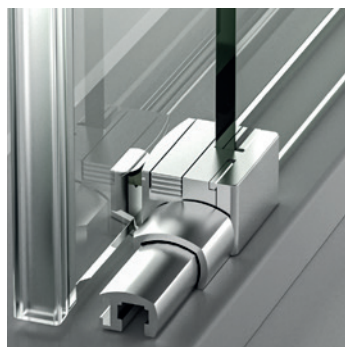

VENECIA 2P

Características Técnicas

- Cerco Horizontal+Vertical ensamblados permite aumentar medida de mampara 4cms sin aumentar cerco a pared.
- Perfil superior con alojamiento para introducción del vidrio fijo sin tornillos o pinzas.
- No precisa taladros para su instalación. Reduce el tiempo de instalación.
- Puerta con vidrio visto sin goma magnética.
- Vidrio templado securizado 6mm.
- Los cercos alineados cubren las juntas de azulejos en paredes con diferentes tipos de material.
- Doble rodamiento regulable con las puertas colgadas.
- Incorpora liberación de puertas para fácil limpieza y conservación.
- El vidrio fijo esta exento de perfilera inferior, incorpora film protector.

Detalle tirador

Detalle cierre 2P