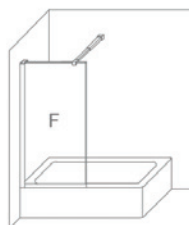

RIAZA

Características Técnicas

- Vidrio templado securizado 6mm/8mm/10mm.
- Cerco de U20 mm. Corrije 1cm.
- Barra estabilizadora extensible de 60 a 100cms.

Opciones

- Vidrio Mirastar (Solo Vid. 6mm).
- Vidrio Impresión Digital Multicolor.
- Vidrio Impresión Digital Monocolor.
- Vidrio Mastercarré (Vidrio 6-8mm).
- Vidrio Color.
- Perfilera negra, blanca, blanca mate, inox grata y oro.
- Perfilera **Acero Inoxidable**.
- Toallero opcional.
- Posibilidad de barra a techo o brazo articulado.
- Los plazos de fabricación para opciones son orientativos, incrementando días sobre los plazos indicados en transparente.

Ancho máx./min (vidrio 8-10mm): 140/80 cms.
 Ancho máx./min (vidrio 6mm): 120/80 cms.
 Corrije 1 cm.
 Indicar Espesor de Vidrio 6/8/10mm.
 Reversible en vidrio transparente.

Detalle barra estabilizadora

Detalle vidrio sin perfil inferior