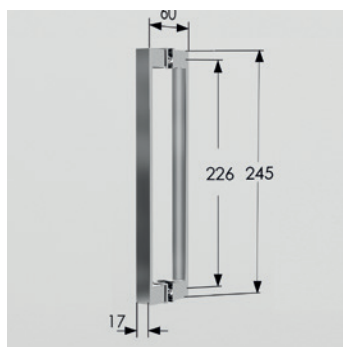

POLARY 1P

Características Técnicas

- Vidrio templado securizado 6mm y 8mm.
- Cerco de 25 mm. Expande 1 cm. por lado.
- Apertura Interior y Exterior (90°+90°), con retención.
- Bisagra incorporada a extremo del vidrio.
- Junquillo de estanqueidad de 10mm de ancho x 7mm de alto.

Altura Máx.: 205cms.
 Ancho Máx.: 85cms.
 Expande 1+1cms.
 Indicar posición de Fijación (Izda-Dcha).
 Apertura: 180° (90° Interior, 90° exterior).

Apertura Aprox.: L-8

Detalle tirador

Detalle bisagra