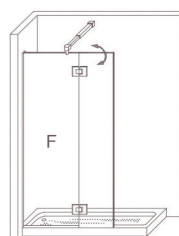

SEDANO SPORT+F

Características Técnicas

- Vidrio templado Securizado 8mm.
- Cerco Vertical de 20mm. Expande 1cm.
- Apertura Interior y Exterior con retención de 0 a 90°.
- Junquillo de estanqueidad de 10mm de ancho x 7mm de alto.

Opciones

- Vidrio Impresion Digital Multicolor.
- Vidrio Impresion Digital Monocolor.
- Vidrio Mastercarré.
- Vidrio Color.
- Toallero opcional.
- Perfilera de **Acero Inoxidable**
- Perfilera negra.
- Versión Bañera alto 147cms
- Los plazos de fabricación para opciones son orientativos, incrementando días sobre los plazos indicados en transparente.

Altura Máx. 220cms.
 Ancho Máx. Fijo: 110cms.
 Ancho Máx. Puerta: 55cms.
 Ancho Min.Fijo+Puerta: 90cms.
 Corrige 1cms.
 Indicar Posición de la puerta (Izda-Dcha)
 Barra Auto extensible de 60 a 100 cms.

Apertura de 0° a 90°

Detalle goma inferior

Detalle bisagra