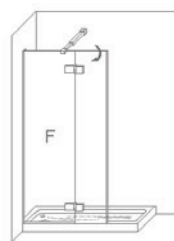

### Características Técnicas

- Cerco a pared 2,5cm corrige hasta 1cm desnivel paredes.
- Bisagra con dispositivo "Bottom up" que minimiza el roce de la goma de estanqueidad con el plato.
- Espesor de vidrio 6mm.
- Junquillo de estanqueidad de 10mm de ancho x 7mm de alto.
- Bisagra vidrio-vidrio apertura exterior 90° + 90°.

### Opciones

- Perfilera negra.
- Versión Bañera alto 147cms.
- Los plazos de fabricación para opciones son orientativos, incrementando días sobre los plazos indicados en transparente.

Altura Máx.: 210cms.  
 Ancho Máx. Fijo: 110cms.  
 Ancho Máx. Puerta: 55cms.  
 Ancho Min. Fijo+Puerta: 90cms.  
 Corrige 1cms.  
 Indicar posición de la puerta (Izda-Dcha).  
 Barra auto extensible de 60 a 100 cms.

Apertura de 0° a 90°.

Detalle de junquillo de estanqueidad y cerco inferior de vidrio fijo.

Detalle bisagra