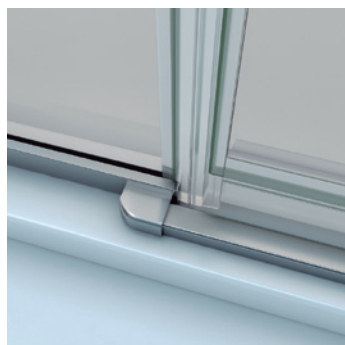

### Características Técnicas

- Cerco a pared 2,5cm corrige hasta 1cm desnivel paredes.
- Bisagra con dispositivo "Bottom up" que minimiza el roce de la goma de estanqueidad con el plato.
- Espesor de vidrio 6mm.
- Junquillo de estanqueidad de 10mm de ancho x 7mm de alto.
- Bisagra vidrio-vidrio apertura exterior 90° + 90°.

### Opciones

- Perfilera negra.
- Versión Bañera alto 147cms.
- Los plazos de fabricación para opciones son orientativos, incrementando días sobre los plazos indicados en transparente.

Altura Máx.: 210cms.  
 Ancho Máx. Fijo: 110cms.  
 Ancho Máx. Puerta: 55cms.  
 Ancho Min. Fijo+Puerta: 90cms.  
 Corrige 1cms.  
 Indicar posición de la puerta (Izda-Dcha).  
 Barra auto extensible de 60 a 100 cms.

Apertura de 0° a 90°.

Detalle de junquillo de estanqueidad y cerco inferior de vidrio fijo.

Detalle bisagra