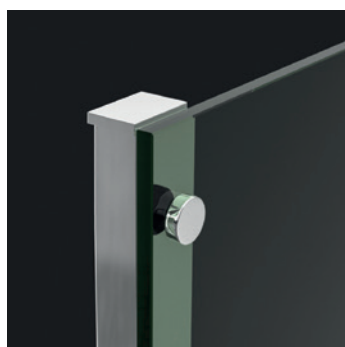

Opciones

- Vidrio Impresión Digital Multicolor.
- Vidrio Impresión Digital Monocolor.
- Vidrio Mastercarré.
- Vidrio Mirastar.
- Vidrio Color.
- Perfilera blanca.
- Versión Bañera alto 147cms.
- Los plazos de fabricación para opciones son orientativos, incrementando días sobre los plazos indicados en transparente.

Altura Máx.: 205cms.
Ancho Máx./Min fabricación: 200/96 cms.
Ancho Máx.puerta/fijo: 85/110 cms.
Corrije 2+2cms.
Indicar posición de puertas y lateral
(derecha-izquierda).

Detalle unión vidrio lateral