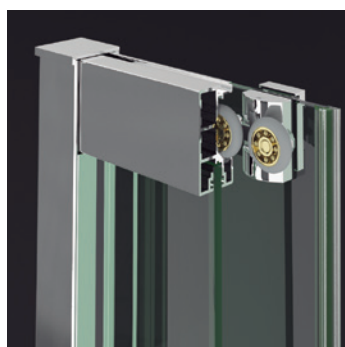

Opciones

- Vidrio Impresión Digital Multicolor.
- Vidrio Impresión Digital Monocolor.
- Vidrio Mastercarré.
- Vidrio Mirastar.
- Vidrio Color.
- Perfilera blanca.
- Versión Bañera alto 147cms.
- Los plazos de fabricación para opciones son orientativos, incrementando días sobre los plazos indicados en transparente.

Altura Máx.: 205cms.
Ancho Máx./Min fabricación: 220/130 cms.
Ancho Máx.puerta: 45+45 cms.
Corrige 2+2cms.

Detalle rodamiento superior.