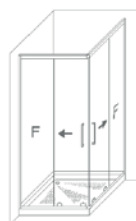

CAPRI Angular

Características Técnicas

- Cerco Horizontal + vertical ensamblados permite aumentar medida mampara 4cm sin aumentar cerco a pared.
- Perfil superior e inferior con alojamiento para introducción del vidrio fijo sin tornillos o pinzas.
- Cerco inferior 45mm garantía de estanqueidad.
- Espesor de vidrio 6mm.
- Dispositivo de Liberación de puertas para fácil limpieza y conservación.

Opciones

- Vidrio Impresión Digital Multicolor.
- Vidrio Impresión Digital Monocolor.
- Vidrio Mastercarré.
- Vidrio Mirastar.
- Vidrio Color.
- Perfilera blanca.
- Versión Bañera alto 147cms.
- Los plazos de fabricación para opciones son orientativos, incrementando días sobre los plazos indicados en transparente.

Altura Máx.: 205cms.
 Ancho Máx.Puerta (P+P ≤ 100).
 Ancho Máx.Fijo: 120 cms.
 Ancho Mínimo: 75x75 cms.
 Corrije 2+2cms.
 Indicar Lados (derecha-Izquierda).

Apertura Aprox.: $\frac{L+L+20}{4}$

Detalle esquinero superior