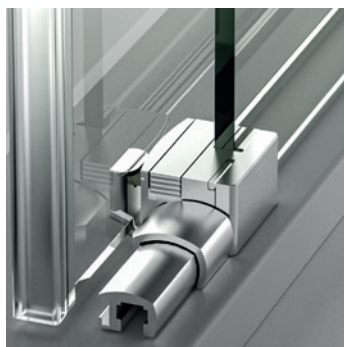

### Características Técnicas

- Cerco U25 mm. Corrige 1cm. por lado.
- Vidrio templado securizado 6mm.
- Cruce de Puertas  $\pm 5$ cms.
- Cierre Imantado.
- Rodamiento regulable.
- Guía inferior con dispositivo de liberación de puertas para facilitar la labor de instalación y limpieza.
- El vidrio fijo esta exento de perfilera inferior, incorpora film protector.

### Opciones

- Perfilera blanca.
- Los plazos de fabricación para opciones son orientativos, incrementando días sobre los plazos indicados en transparente.

Fabricación a medida (Excepto Altura).  
Medida Mínima de fabricación 74x74cms.  
Solo válidas para radio Sherry e Ideal.  
Corrige 1+1cms.

Indicar modelo de plato, marca o en su defecto remitir plantilla.  
Adaptable a Radio Roca 500. Ideal Standard 550.

Detalle guía inferior de estanqueidad con dispositivo de liberación de puertas para la limpieza y conservación