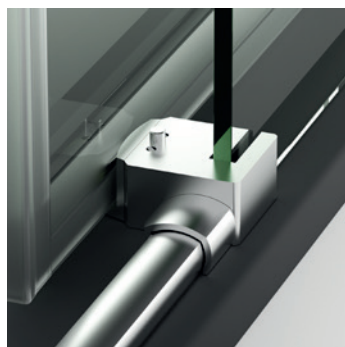

EVORA 2P

Características Técnicas

- Vidrio templado securizado Fijo 8mm.
- Cerco U20 mm. Corrige 1cm. por lado.
- Cruce de Puertas ± 5 cms.
- Cierre Imantado.
- Guia inferior con dispositivo de liberación de puertas para facilitar la labor de instalación y limpieza.
- El vidrio fijo esta exento de perfilera inferior.

Opciones

- Vidrio Impresión Digital Multicolor.
- Vidrio Impresión Digital Monocolor.
- Vidrio Mastercarré.
- Vidrio Color.
- Versión Bañera alto 147cms.
- Los plazos de fabricación para opciones son orientativos, incrementando días sobre los plazos indicados en transparente.

Altura Máx.: 205cms.
 Ancho Máx. Fijo-Puerta: 120/90 cms.
 Ancho Min. Fijo-Puerta: 45+45 cms.
 Corrige 1+1 cm.
 Indicar posición de la Puerta (Dcha-Izda).

Apertura Aprox.: $\frac{L-22}{2}$

Detalle guia inferior de estanqueidad con dispositivo de liberación de puertas para la limpieza y conservación

Detalle tirador