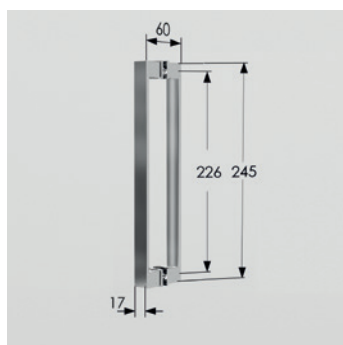

### Características Técnicas

- Vidrio templado securizado Puerta 6mm.
- Cerco 22 mm. Corrige 1 cm. por lado.
- Cerco Inferior mini. (26mm) 3P
- Cruce de Puertas (modelo 3P) ± 1 cm.
- Cierre Imantado.
- Rodamiento regulable.
- Puertas móviles en ambos sentidos.

### Opciones

- Vidrio Mirastar.
- Vidrio Impresión Digital Multicolor.
- Vidrio Impresión Digital Monocolor.
- Vidrio Mastercarré.
- Vidrio Color.
- Versión Bañera alto 147cms.
- Los plazos de fabricación para opciones son orientativos, incrementando días sobre los plazos indicados en transparente.

Altura Máx.: 205cms.  
Ancho Máx./Min: 160/95 cms.  
Corrige 1+1 cm.  
La puerta exterior marca el sentido de apertura, indicar lado de los grifos.

$$\text{Apertura Aprox.: } \frac{L-17}{3} \times 2$$

Tirador

Detalle cerco superior  
Vista interior