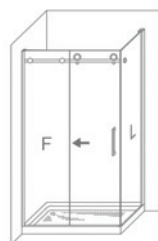

## SAINA 2P+L

### Características Técnicas

- Vidrio templado securizado 8mm.
- Cerco U15 mm. Corrige 1cm. por lado.
- Cruce de Puertas ±5cms.
- Cierre Imantado.
- Rodamiento regulable con sistema antivuelco.
- Limitador de recorrido regulable.
- Guia inferior con dispositivo de liberación de puertas para facilitar la labor de instalación y limpieza.
- El vidrio fijo esta exento de perfilera inferior.

Altura Máx.: 205cms.  
 Ancho Máx. Fijo-Puerta: 110/80 cms.  
 Ancho Min. Fijo-Puerta: 45+45 cms.  
 Corrige 1+1cm.  
 Indicar posición de la Puerta  
 (Dcha-Izda).

Apertura Aprox.:  $\frac{L-18}{2}$

Detalle tirador