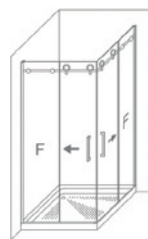

## SAINA Angular

### Características Técnicas

- Vidrio templado securizado Fijo 8mm. Puerta 6mm.
- Cerco U15 mm. Corrije 1cm. por lado.
- Cruce de Puertas  $\pm 5$ cms.
- Cierre Imantado.
- Rodamiento regulable con sistema antivuelco.
- Limitador de recorrido regulable.
- Guia inferior con dispositivo de liberación de puertas para facilitar la labor de instalación y limpieza.
- El vidrio fijo esta exento de perfilera inferior.

Altura Máx.: 205cms.  
 Ancho Máx.: Puerta: (P+P  $\leq$  100).  
 Ancho Máx.: Fijo: 110 cms.  
 Ancho Mín.: 75x75 cms.  
 Corrije 1+1cm.  
 Indicar Lados (Dcha-Izda).

Apertura Aprox.:  $\frac{L+L+20}{4}$