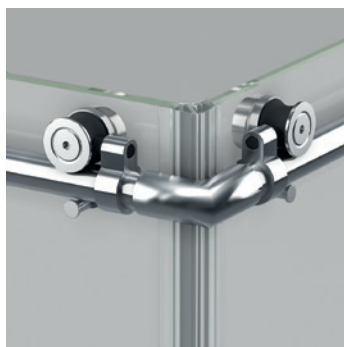

Opciones

- Vidrio Impresión Digital Multicolor.
- Vidrio Impresión Digital Monocolor.
- Vidrio Mastercarré.
- Los plazos de fabricación para opciones son orientativos, incrementando días sobre los plazos indicados en transparente.

Altura Máx.: 205cms.
Ancho Máx.: Puerta: (P+P $\leq$ 100).
Ancho Máx.: Fijo: 110 cms.
Ancho Mín.: 75x75 cms.
Corrije 1+1cm.
Indicar Lados (Dcha-Izda).

Apertura Aprox.: $\frac{L+L+20}{4}$

Detalle esquinero superior