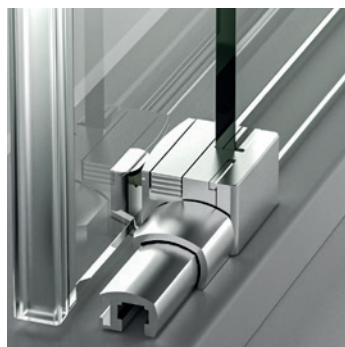

Opciones

- Vidrio Impresión Digital Multicolor.
- Vidrio Impresión Digital Monocolor.
- Vidrio Mastercarré.
- Vidrio Color.
- Perfilera Negra ,Blanca y Oro.
- Los plazos de fabricación para opciones son orientativos, incrementando días sobre los plazos indicados en transparente.

Altura Máx.: 205cms.
Ancho Máx./Min. Fabricación: 220/130cms.
Ancho Máx. Puertas: 45+45.
Corrige 2+2cm.
Indicar posición del lateral (Dcha-Izda).

Detalle guía inferior de estanqueidad con dispositivo de liberación de puertas para la limpieza y conservación