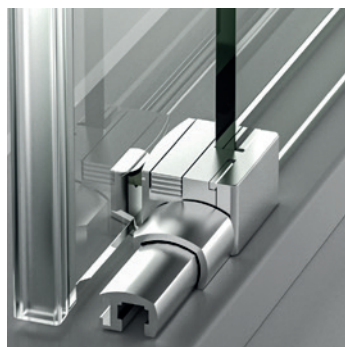

## VENECIA SEMICIRCULAR

### Características Técnicas

- Cerco Horizontal+Vertical ensamblados permite aumentar medida de mampara 4cms sin aumentar cerco a pared.
- Perfil superior con alojamiento para introducción del vidrio fijo sin tornillos o pinzas.
- Puerta con vidrio visto con goma magnética.
- Vidrio templado securizado 6mm.
- Los cercos alineados cubren las juntas de azulejos en paredes con diferentes tipos de material.
- Doble rodamiento regulable con las puertas colgadas.
- Incorpora liberación de puertas para fácil limpieza y conservación.
- El vidrio fijo esta exento de perfilera inferior, incorpora film protector

### Opciones

- Perfilera Negra y Blanca.
- Los plazos de fabricación para opciones son orientativos, incrementando días sobre los plazos indicados en transparente.

Altura. 195cms.  
Ancho Máx. Fijo: 120 cms.  
Ancho Min: 72x72 cms.  
Corrige 2+2 cms.  
Indicar lados (Izda-Dcha).

Detalle guía inferior de estanqueidad con dispositivo de liberación de puertas para la limpieza y conservación

Detalle tirador

Indicar modelo de plato, marca o en su defecto remitir plantilla.  
Adaptable a Radio Roca 500. Ideal Standard 550.