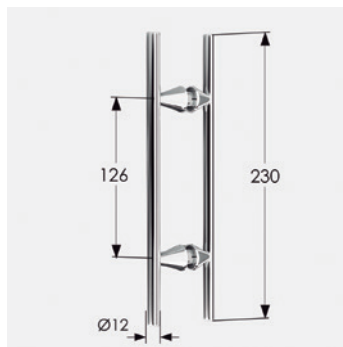

### Características Técnicas

- Cerco Horizontal+Vertical ensamblados permite aumentar medida de mampara 4cms sin aumentar cerco a pared.
- Perfil superior con alojamiento para introducción del vidrio fijo sin tornillos o pinzas.
- Puerta con vidrio visto con goma magnética.
- Vidrio templado securizado 6mm.
- Los cercos alineados cubren las juntas de azulejos en paredes con diferentes tipos de material.
- Doble rodamiento regulable con las puertas colgadas.
- Incorpora liberación de puertas para fácil limpieza y conservación.
- El vidrio fijo esta exento de perfilera inferior, incorpora film protector

### Opciones

- Perfilera Negra y Blanca.
- Los plazos de fabricación para opciones son orientativos, incrementando días sobre los plazos indicados en transparente.

Altura. 195cms.  
Ancho Máx. Fijo: 120 cms.  
Ancho Min: 72x72 cms.  
Corrige 2+2 cms.  
Indicar lados (Izda-Dcha).

Detalle guía inferior de estanqueidad con dispositivo de liberación de puertas para la limpieza y conservación

Detalle tirador

Indicar modelo de plato, marca o en su defecto remitir plantilla.  
Adaptable a Radio Roca 500. Ideal Standard 550.