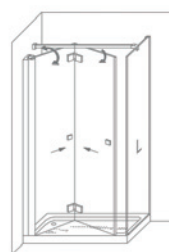

PALAU ANGULAR 3P

Características Técnicas

- Vidrio templado securizado 6mm.
- Cerco de 25 mm. Expande 1cm. por lado.
- Apertura interior y exterior.
- Sistema de elevación y retención de puertas.
- Junquillo de estanqueidad de 10mm de ancho x 7mm de alto.
- El modelo Palau va exento de cerco superior y las puertas se alinean manualmente.
- Bisagra con mecanismo de elevación y retención.

Altura Máx.: 200cms.
 Ancho Máx.: 90x90cms.
 Ancho Min.: 65 + 65 cms.
 Corrije 1+1 cms.
 Indicar posición corredera (Dcha-Izda).
 Apertura Exterior-Interior.

Pomo

Detalle bisagra