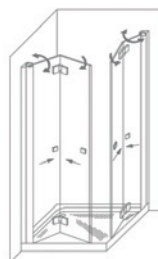

PALAU ANGULAR 4P

Características Técnicas

- Vidrio templado securizado 6mm.
- Cerco de 25 mm. Expande 1 cm. por lado.
- Apertura interior y exterior.
- Sistema de elevación y retención de puertas.
- Junquillo de estanqueidad de 10mm de ancho x 7mm de alto.
- El modelo Palau va exento de cerco superior y las puertas se alinean manualmente.
- Bisagra con mecanismo de elevación y retención.

Altura Máx.: 200cms.
Ancho Máx.: 90 x 90 cms.
Ancho Min.: 65 x 65 cms.
Corrige 1+1 cms.
Indicar lados (Dcha-Izda).

Pomo

Detalle bisagra